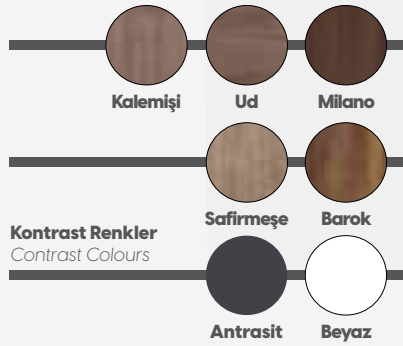

IRON PS

BAROK - ANTRASİT

MASA /desk

Genişlik/width : 140 -180-160 cm

Derinlik/depth : 69 cm

Yükseklik/height : 75 cm