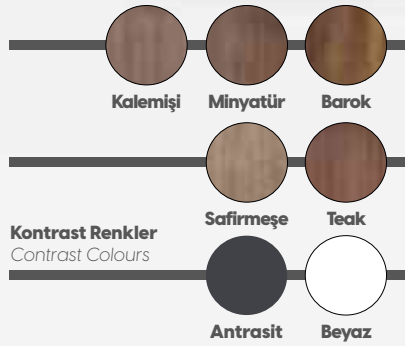

# PAMIR CSO2

UD - BEYAZ

**DOLAP/cabinet**

**Genişlik/width** : 200 cm

**Derinlik/depth** : 41 cm

**Yükseklik/height** : 82 cm

**SEHPA**/coffee table

**Geniřlik**/width : 70 cm