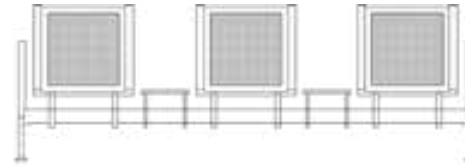

- **CHROM 520- ENTE 525- LINE 530**
Genişlik-Width:126 cm
Derinlik-Depth:67 cm
Yükseklik-Height:80 cm