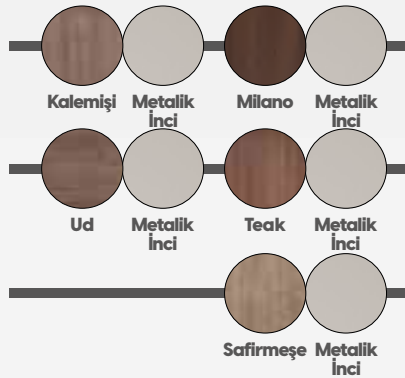

FLAT

TEAK - METALİK İNCİ

DOLAP/cabinet

Genişlik/width : 200 cm

Derinlik/depth : 41 cm

Yükseklik/height : 82 cm

SEHPA/coffee table

Genişlik/width : 70 cm

Derinlik/depth : 50 cm

Yükseklik/height : 45 cm