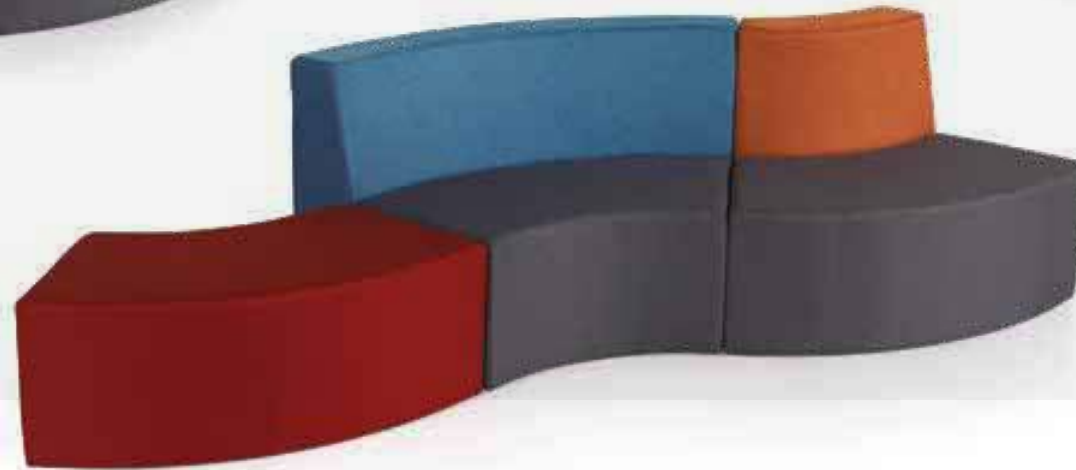

# TUBE

**OTURAK** /seat

**BÜYÜK SIRT** / big module

**KÜÇÜK SIRT** / small module

	Genişlik/width	Derinlik/depth	Yükseklik/height
<b>BÜYÜK SIRT</b> / big module	142 cm	80 cm	81 cm
<b>OTURAK</b> /seat	120 cm	66 cm	44 cm
<b>KÜÇÜK SIRT</b> / small module	121 cm	76 cm	81 cm