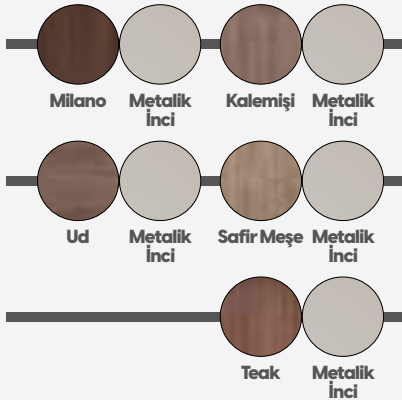

ADO

UD - METAL İNCİ

DOLAP/cabinet

Geniřlik/width : 200 cm
Derinlik/depth : 41 cm
Yükseklik/height : 82 cm

ETAJER/etagere

Geniřlik/width : 100 cm
Derinlik/depth : 50 cm
Yükseklik/height : 75 cm

SEHPA/coffee table

Geniřlik/width : 70 cm
Derinlik/depth : 50 cm
Yükseklik/height : 45 cm

MASA /desk

Geniřlik/width : 180-160 cm
Derinlik/depth : 80 cm
Yükseklik/height : 75 cm