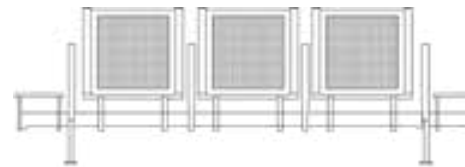

- **CHROM 522- ENTE 527- LINE 532**
Genişlik-Width:166 cm
Derinlik-Depth:67 cm
Yükseklik-Height:80 cm